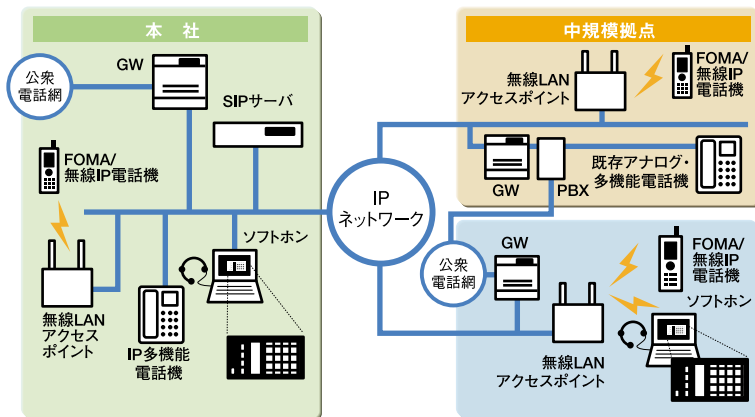

ネットワーク構築

既存電話網の交換ソフトウェアの開発など、NTTネットワーク網の開発・運用実績によって培われてきた総合力。さらに、NTT社内ネットワークの構築において中心的な役割を果たしてきた、IP技術のパイオニアとしての実績とノウハウ。当社がお届けするネットワーク構築やVoIPソリューションには、このような独自の強みが縦横に活かされています。自治体様や大学様、さらに幅広い民間企業様向けに、ソリューションの基盤となるプラットフォームを、それぞれのニーズに合わせて最適なカタチで構築。NTTネットワークを熟知し、最新の技術とノウハウを持つ、NTTコムウェア西日本だから実現できる、ネットワークソリューションを提供します。